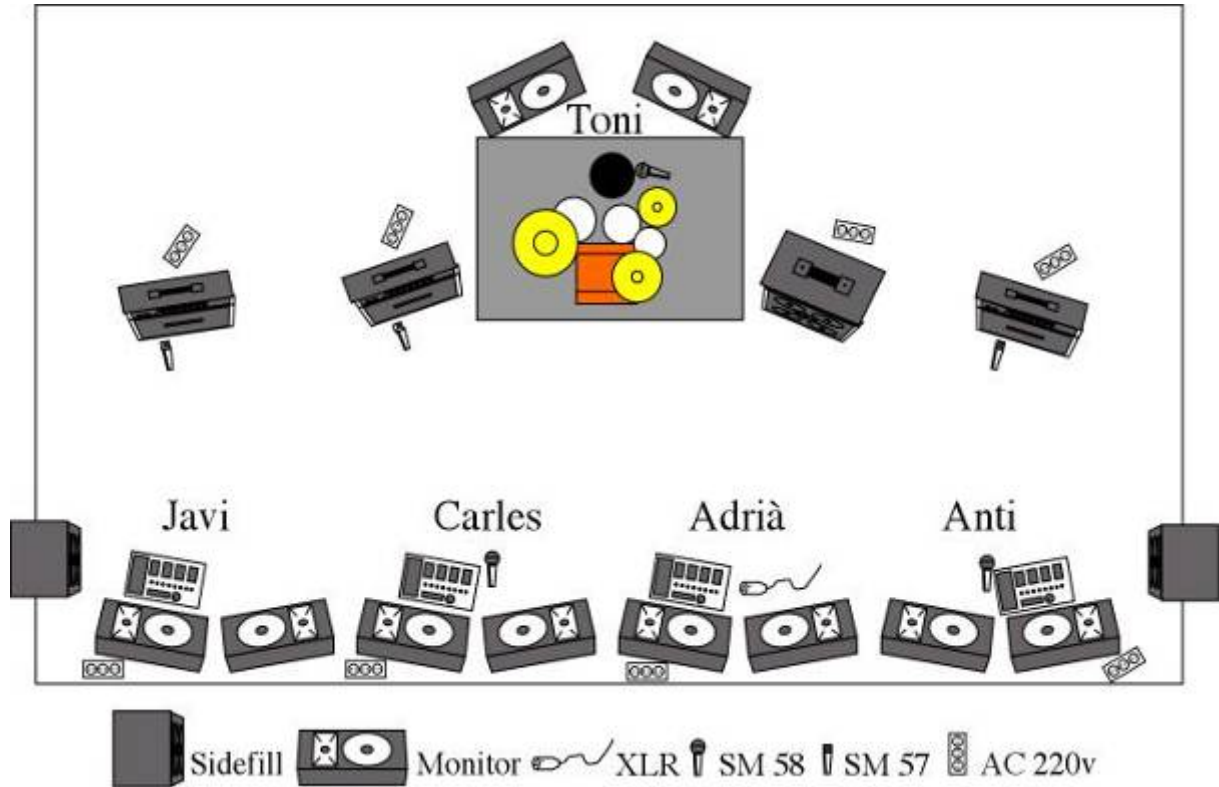

Escenari

The Gruixut's:

Carles Sendra - Guitarra i veu

Jordi Anticó - Guitarra i veu

Adrià Castells - Baix

Toni Molina - Bateria i veu

Javi Martín -Guitarra

RGB Management / RGB Suports

c/ Amnistia Internacional s/n - Apartat de Correus 110
17190 Salt (Girona)

t. 972 200 122 f. 972 206 379

www.rgbmanagement.cat e. info@rgbmanagement.cat